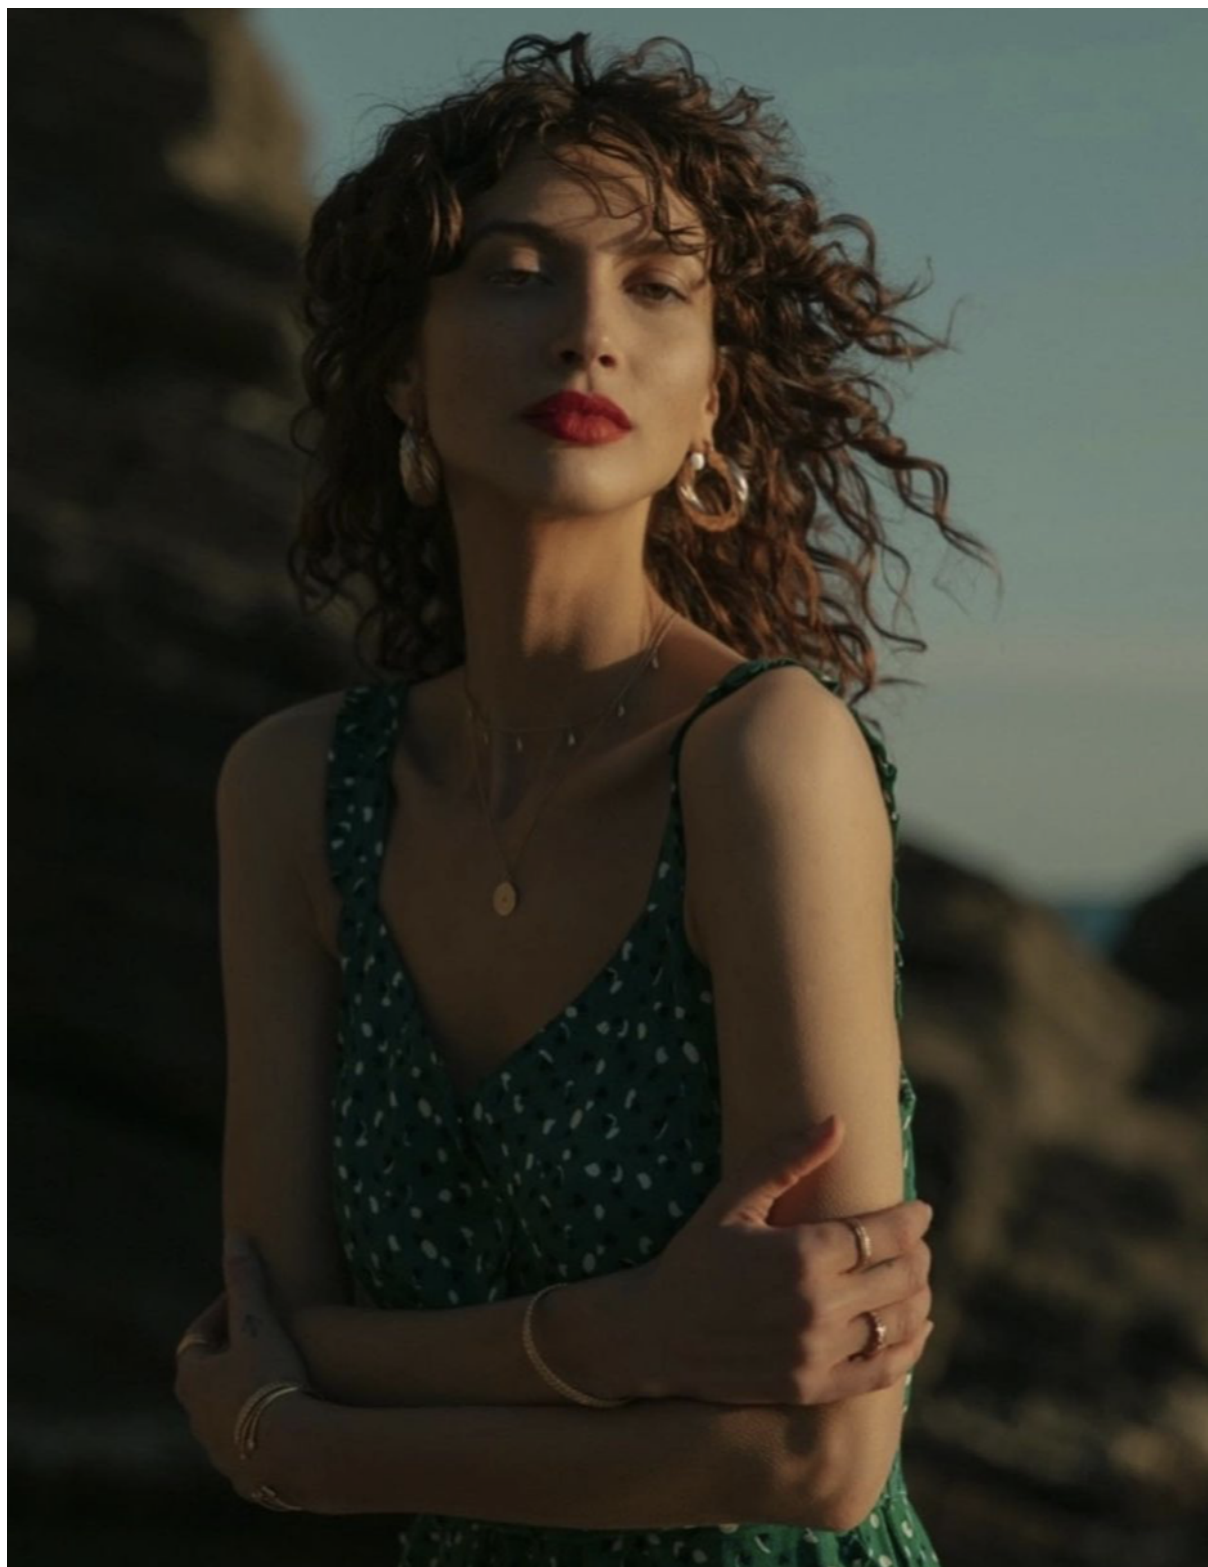

STEFANIA CRISTIAN

height 177 cm · bust 85 cm · cup B/C · waist 60 cm · hips 89 cm · dress 36
shoes size 40 · hair brown · eyes green